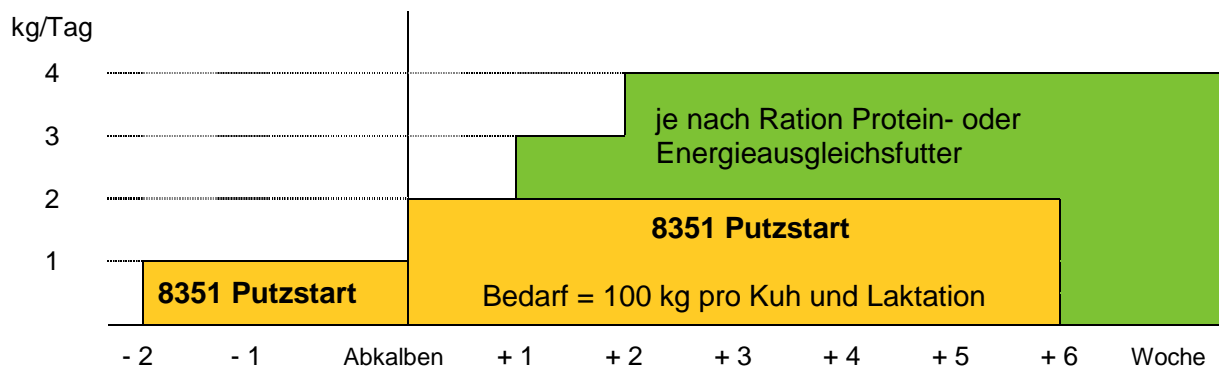

Putzstart Bio

Der Schlüssel zur erfolgreichen Laktation !

Spezialfutter für die die Startphase mit Lebendhefen, Lein und Kräuterextrakten

- ⇒ Vermindert das Energiemanko am Anfang der Laktation
- ⇒ Fördert die Gebärmutteraktivität und den Abgang der Nachgeburt
- ⇒ Steigert den Futterverzehr
- ⇒ Verbessert die Fruchtbarkeit
- ⇒ Begünstigt die Aktivität der Pansenmikroben
- ⇒ Gewährleistet eine gute Leberfunktion
- ⇒ Deckt den erhöhten Bedarf an Vitaminen in der Startphase

Futterplan mit 8351 Putzstart Bio

**Entscheiden Sie sich für die
beste Vorbeugung!**