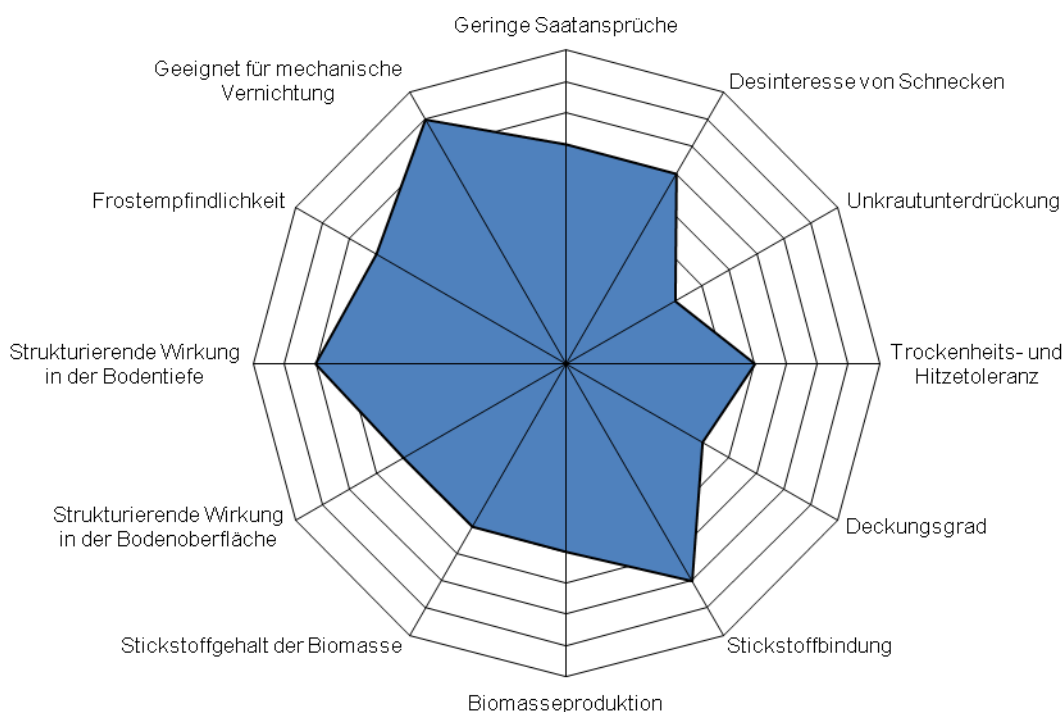

# schweizer

Exklusiv von ERIC SCHWEIZER Thun

## BILLION Mix AP 17

Einjährige Mischung mit hohem Ertrag als Herbstzwischenfutter oder  
Frühjahrssaat