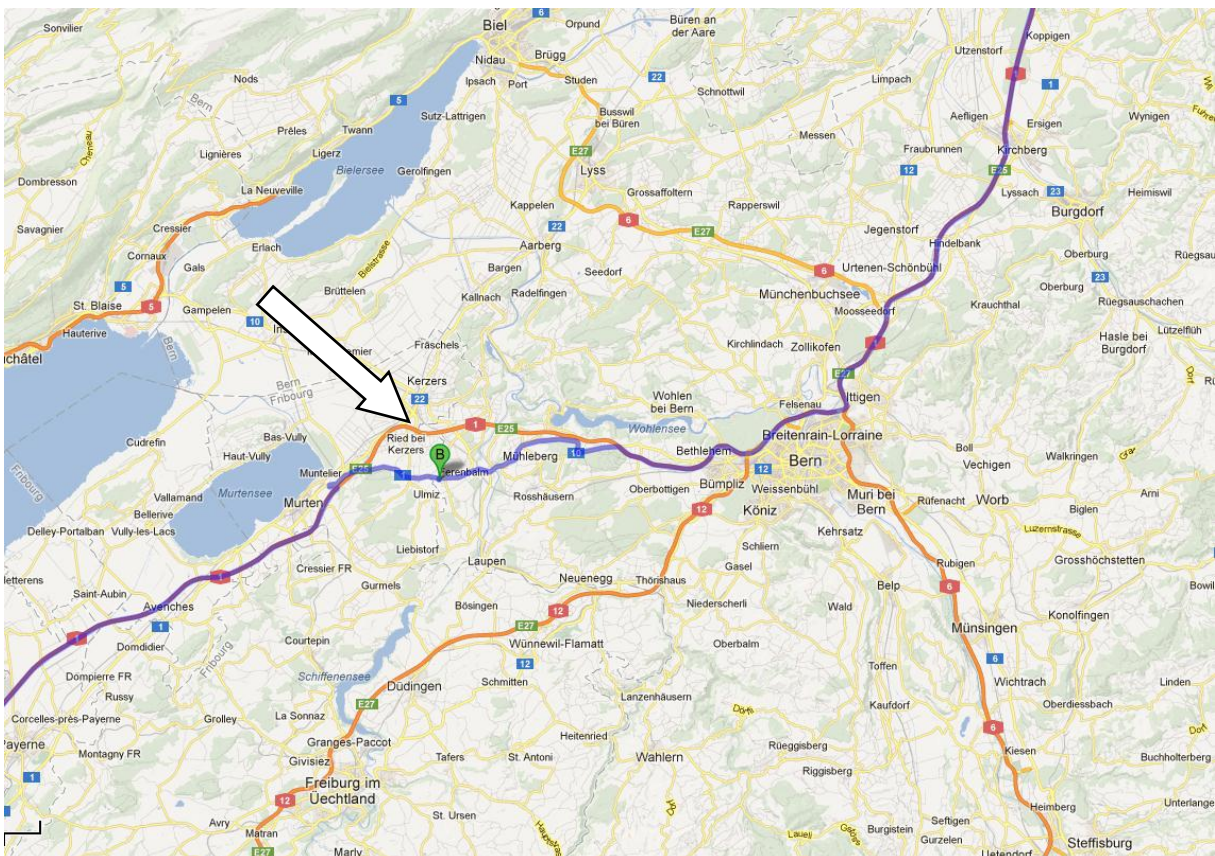

Adressen Mühle Rytz AG

Hauptsitz Biberen

Adresse Mühle Rytz AG
Unterdorfstrasse 29
3206 Biberen

Telefon 031 754 50 00
Fax 031 754 50 01

Homepage www.muehlerytz.ch
E-Mail mail@muehlerytz.ch

Öffnungszeiten Mo - Fr: 07h00 - 18h30
Sa: 07h00 - 12h00

Bio-Mischfutterwerk Flamatt

Adresse Neueneggstrasse 1
3175 Flamatt

Öffnungszeiten Mo - Fr: 07h00 - 17h00

Keine Postanschrift!

Getreidesammelstelle Gasel

Adresse Schwarzenburgstrasse 558
3144 Gasel

Öffnungszeiten nach Absprache

Keine Postanschrift!

Gestreidesammelstelle Soyhières

Adresse Entrêpot de Bellerive
Bellerive 7
2805 Soyhières

Telefon 079 321 40 91 (Markus Viefers)
Fax 032 422 32 55

Hauptsitz Biberen

Adresse: Unterdorfstrasse 29, 3206 Biberen

Autobahn: A1 von Bern: Ausfahrt Mühleberg (**Brücke max. 3.8 m Höhe**)
A1 von Lausanne: Ausfahrt Murten

Bio-Mischfutterwerk Flamatt

Adresse: Neueneggstrasse 1, 3175 Flamatt

Autobahn: A12 Freiburg – Bern, Ausfahrt Flamatt